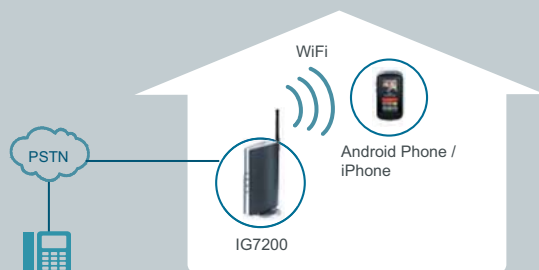

Шлюз для смартфона

Лучший компаньон для смартфона

Спецификация:

Оборудование

- 1 порт FXO (ТфОП)
- 2 Ethernet порта (1 10/100 to WAN, 1 10/100 to LAN)
- Точка доступа WiFi 802.11n
- 1 кнопка соединения
- 1 кнопка питания
- 1 кнопка перезапуска

Голосовые характеристики

- SIP: соответствует стандартам IETF RFC3261
- SDP: соответствует стандартам RFC2327

Система

- Поддержка до 6 смартфонов

Функции звонков

- Удержание звонка
- Переадресация вызова
- Специальный сигнал вызова
- Получение и совершение звонка
- Индикация занятости линии
- Отключение звука
- Громкая связь
- Телефонная книжка
- Журнал вызовов
- Добавление нового звонка

Сеть

- Статический IP/ Динамический IP/ PPPoE
- DHCP Сервер/Клиент
- Динамический DNS
- NAT & Маршрутизация
- QoS
- Удаленная диагностика/ Управление

Физические характеристики:

- Размеры : 132 x 100 x 34 мм
- Вес: 210г

Питание:

- Вход : 100~240V
- Выход: 12V DC, 0.5A

Сертификаты:

- FCC / UL / NCC

Приложение IP3051 для Андроид / iPhone

- Может быть загружен с Play Store или Apple Store

Сценарий применения

Базовое применение

- Просто подключи ТфОП линию к IG7200
- Запусти приложение на смартфоне - и он превратиться в беспроводной телефон